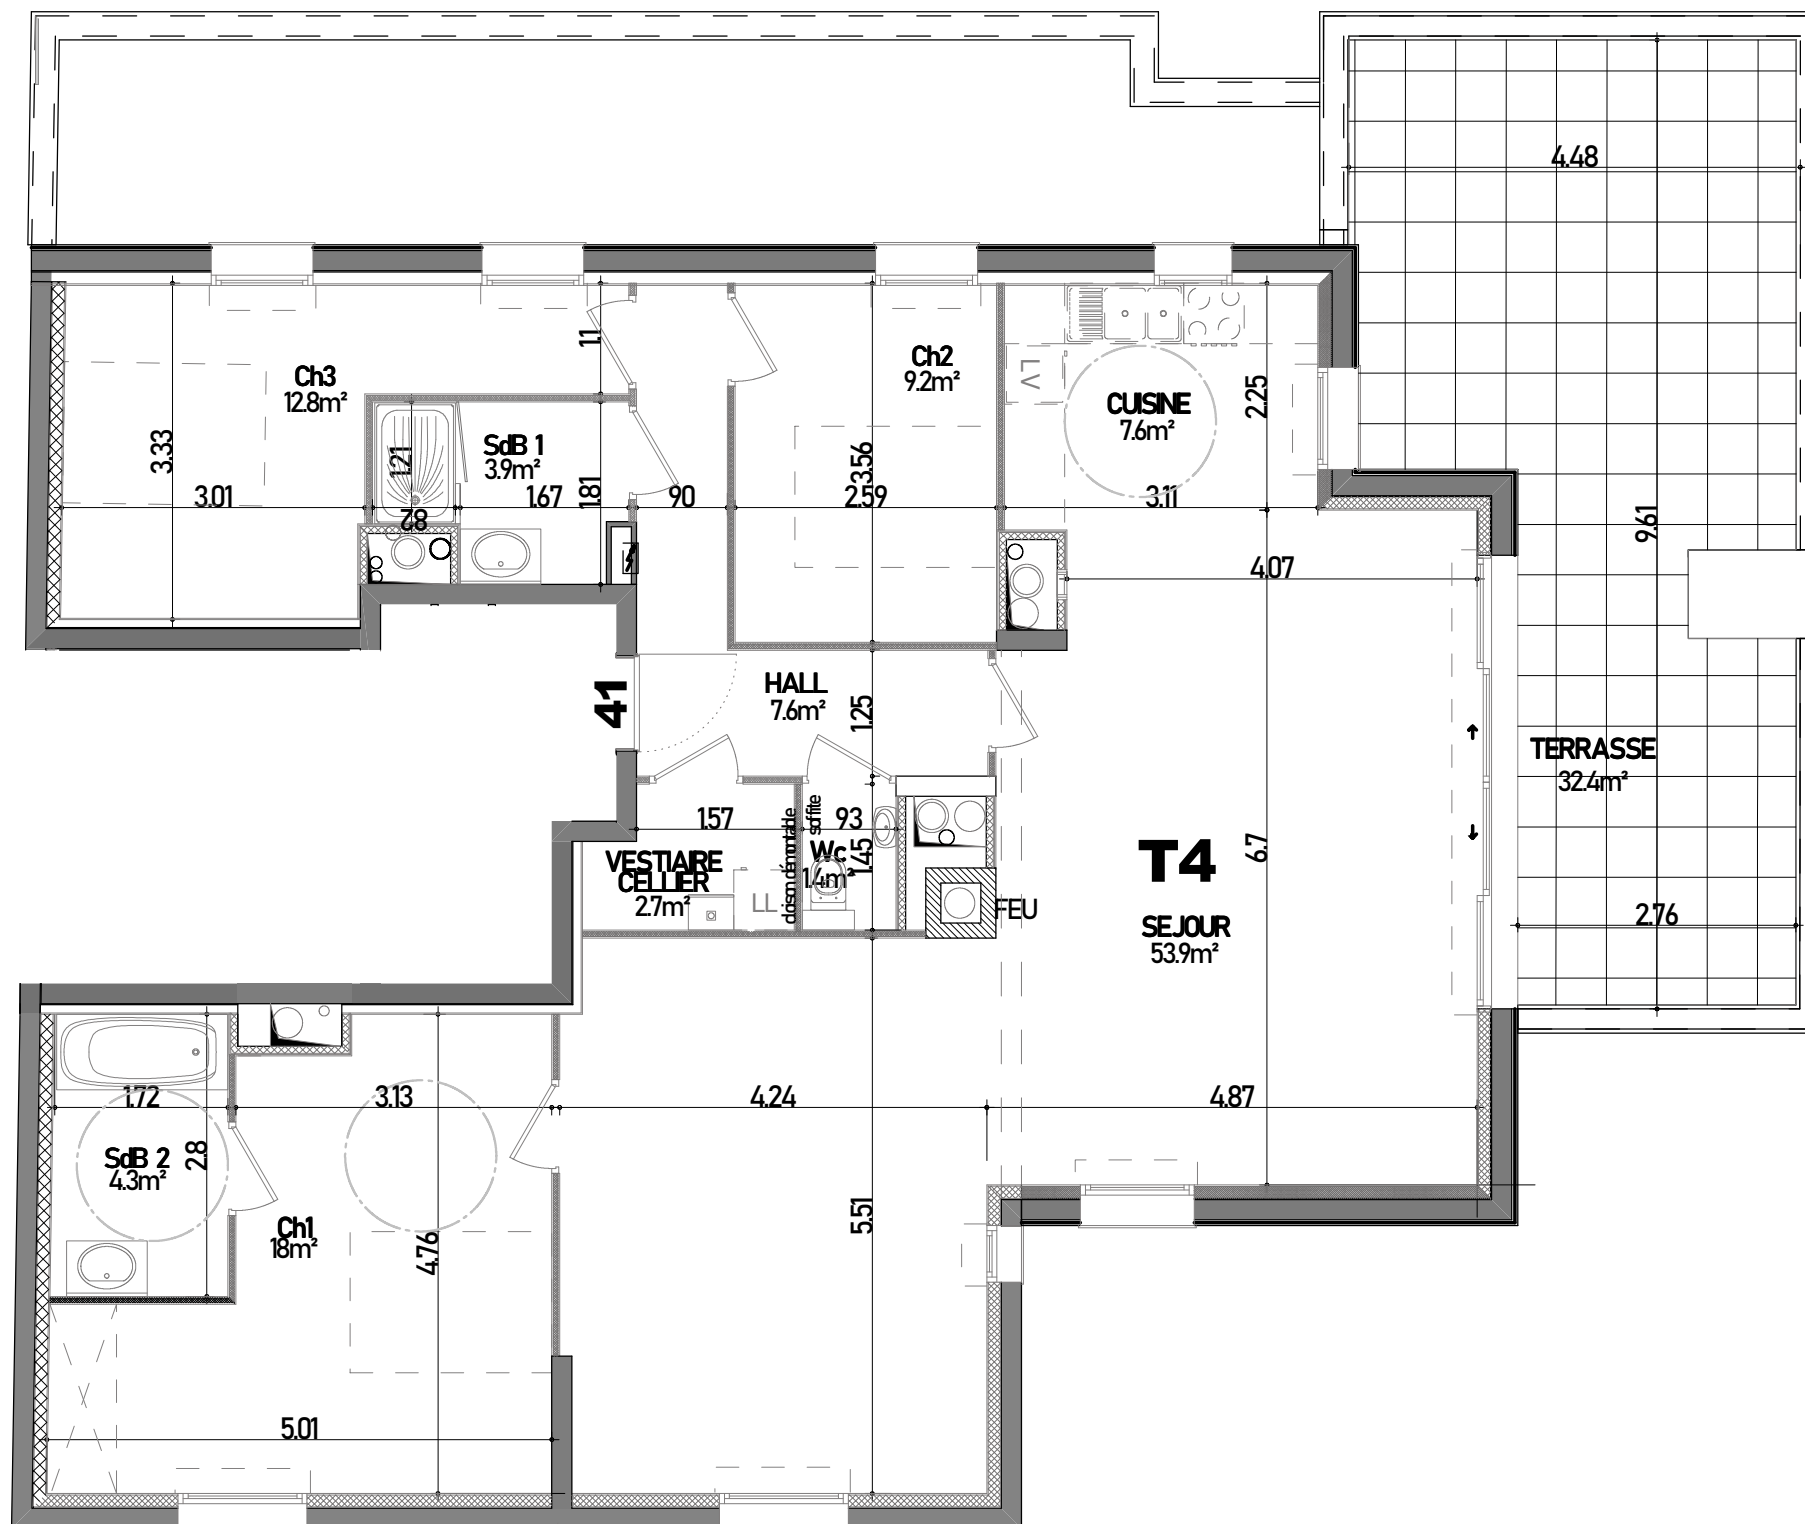

ARABESQUE

LILLE

Promotion immobilière
patrick fidelle ARCHITECTE

Appartement 41 Etage 4

| | |
|--------------|----------------------------|
| HALL | 7.6 m ² |
| SEJOUR | 53.9 m ² |
| CUISINE | 7.6 m ² |
| CHAMBRE 1 | 18 m ² |
| CHAMBRE 2 | 9.2 m ² |
| CHAMBRE 3 | 12.8 m ² |
| BAIN 1 | 3.9 m ² |
| BAIN 2 | 4.3 m ² |
| WC | 1.4 m ² |
| VESTIAIRE | 2.7 m ² |
| TOTAL | 121.4 m² |
| TERRASSE | 32.4 m ² |

PLAN DE SITUATION

L'acquéreur reconnaît avoir été informé que ce plan et ces côtes sont susceptibles de subir des modifications suite à la mise au point des plans d'exécution et des impératifs techniques.
Les pointillés en cuisine et salles de bains indiquent les localisations préférentielles des appareils ou mobilier qui ne seront pas fournis.