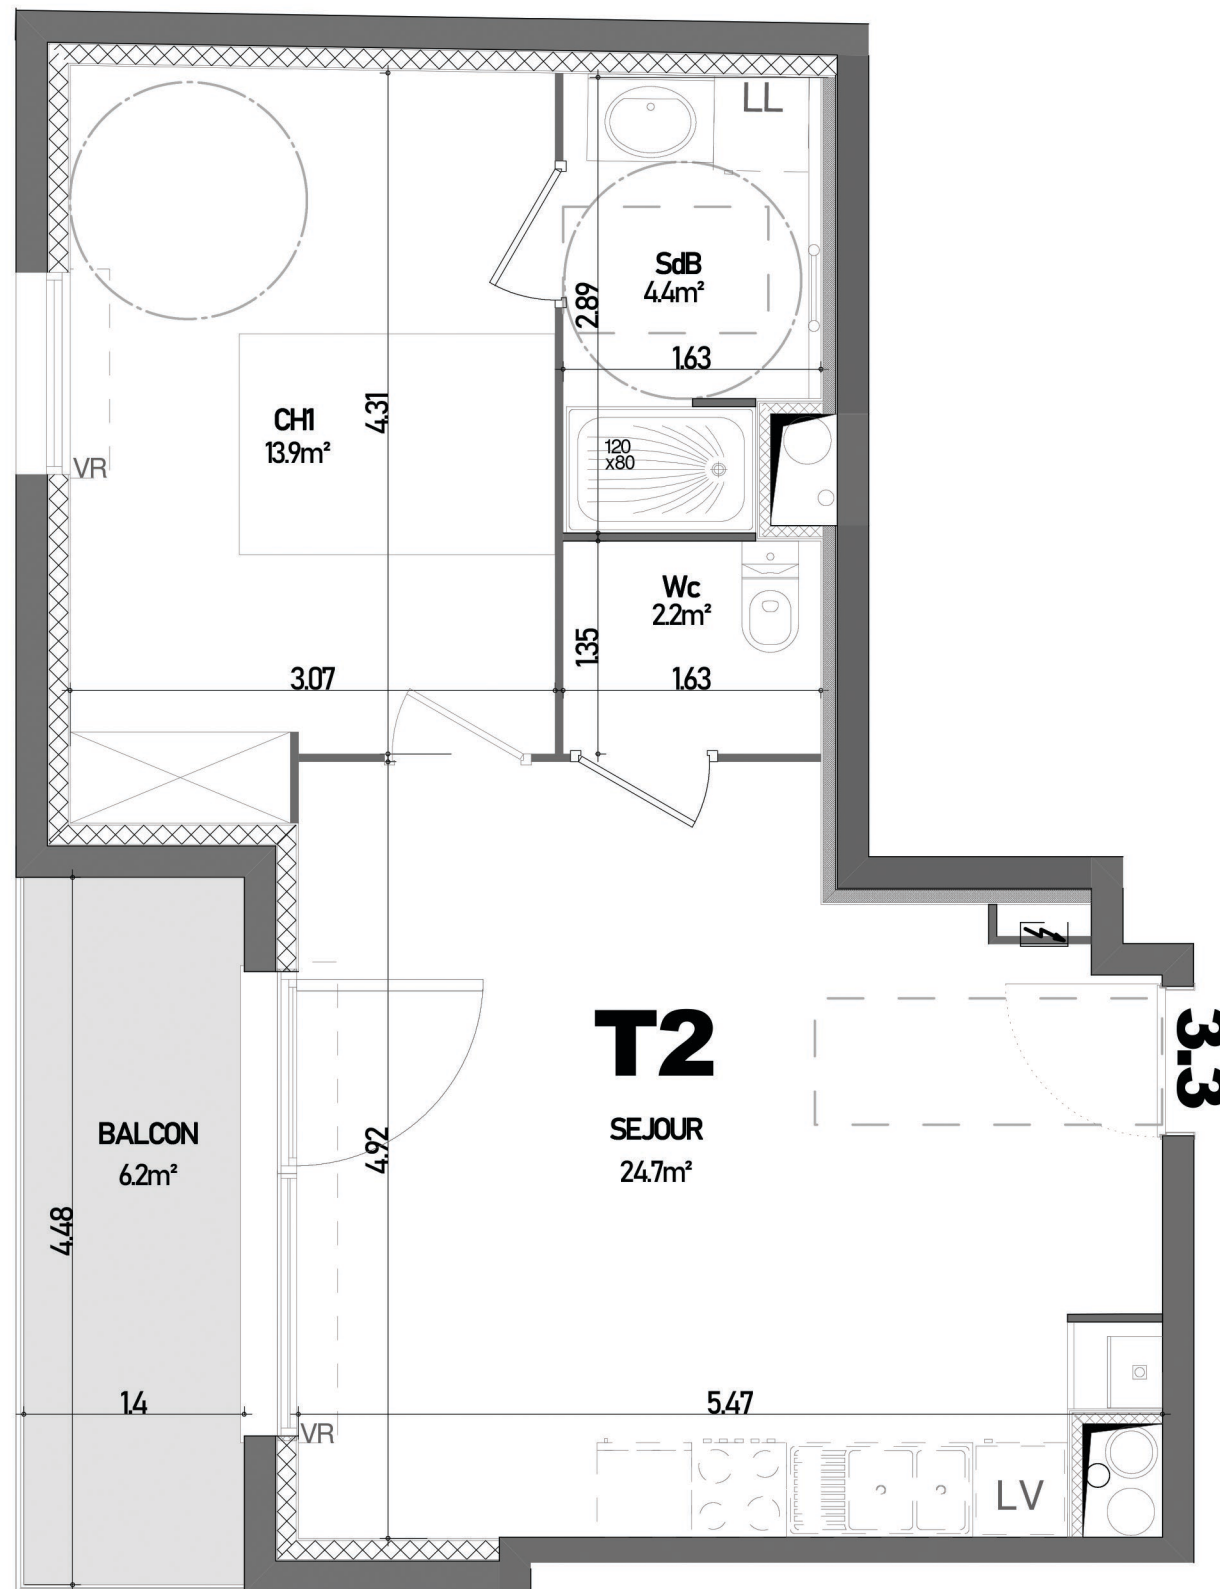

## Appartement 33 Etage 3

SEJOUR	24.7 m <sup>2</sup>
CHAMBRE	13.9 m <sup>2</sup>
BAIN	4.4 m <sup>2</sup>
WC	2.2 m <sup>2</sup>
<b>TOTAL</b>	<b>45.2 m<sup>2</sup></b>
BALCON	6.2 m <sup>2</sup>

### PLAN DE SITUATION