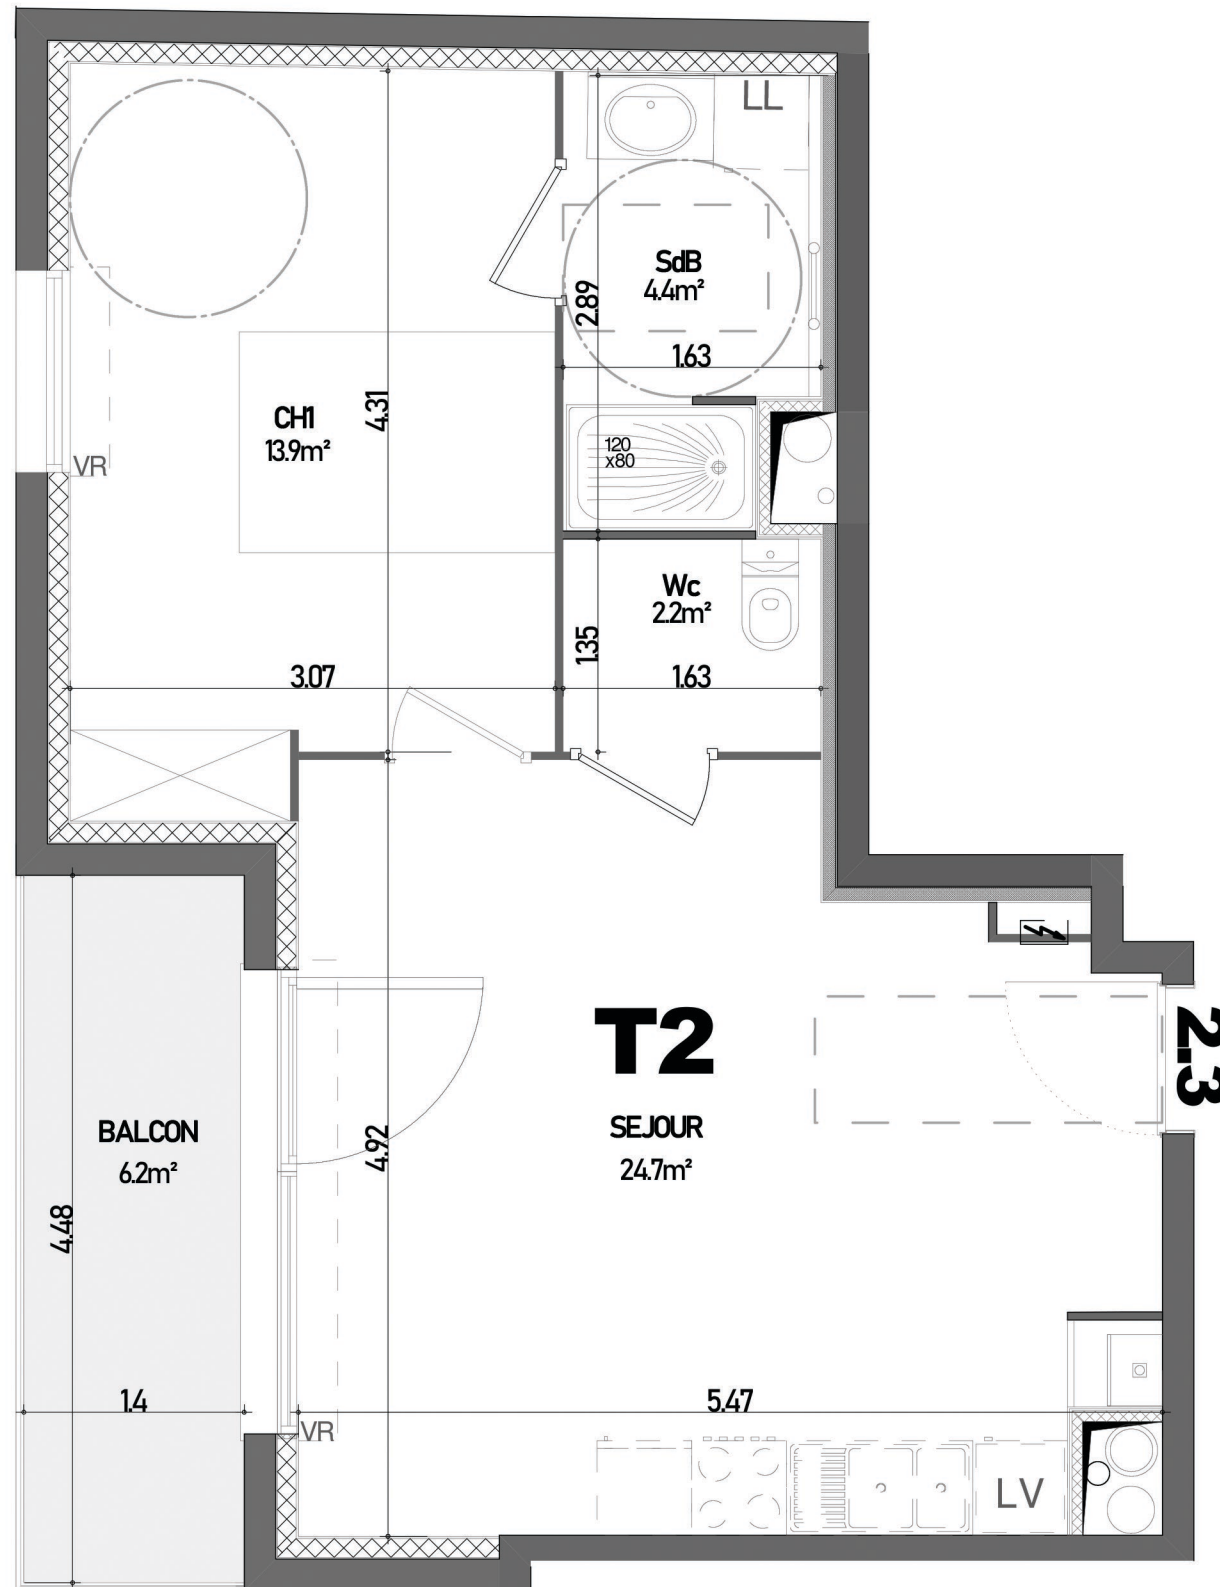

## Appartement 23 Etage 2

SEJOUR	24.7 m <sup>2</sup>
CHAMBRE	13.9 m <sup>2</sup>
BAIN	4.4 m <sup>2</sup>
WC	2.2 m <sup>2</sup>
<b>TOTAL</b>	<b>45.2 m<sup>2</sup></b>
BALCON	6.2 m <sup>2</sup>

### PLAN DE SITUATION