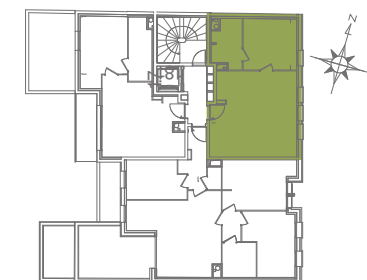

ARABESQUE
LILLE

Promotion immobilière
patrick fidelle ARCHITECTE

Appartement 11 Etage 1

SEJOUR	30.8 m ²
CHAMBRE	12.5 m ²
BAIN	6 m ²
TOTAL	49.3 m²

PLAN DE SITUATION

L'acquéreur reconnaît avoir été informé que ce plan et ces côtes sont susceptibles de subir des modifications suite à la mise au point des plans d'exécution et des impératifs techniques.
Les pointillés en cuisine et salles de bains indiquent les localisations préférentielles des appareils ou mobilier qui ne seront pas fournis.