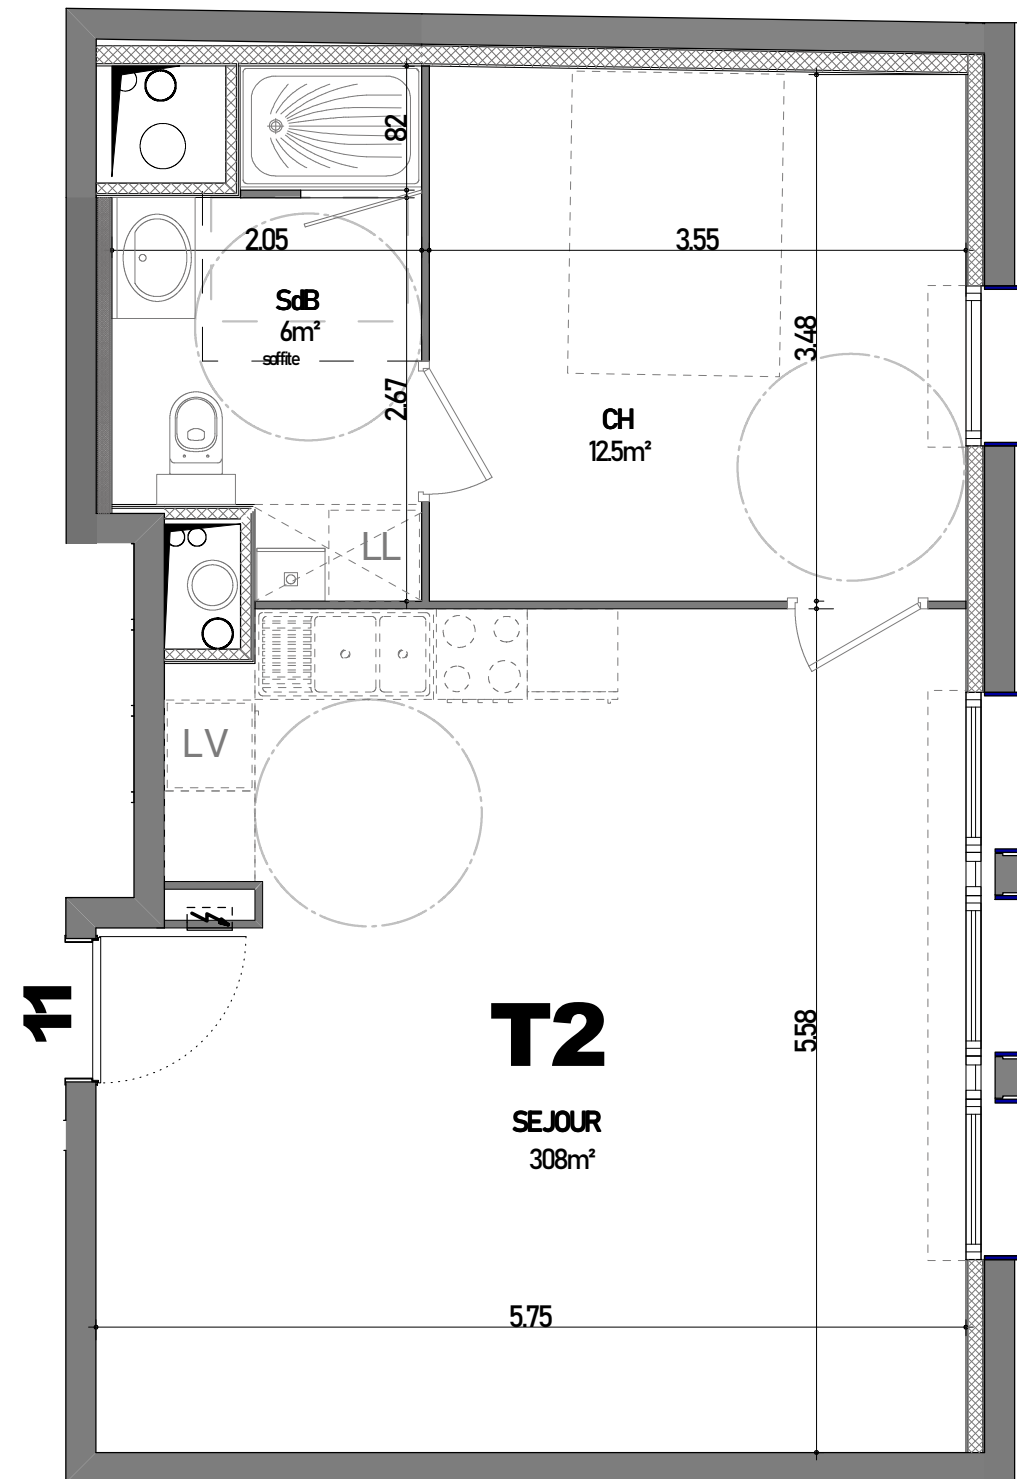

ARABESQUE
LILLE

Promotion immobilière
patrick fidelle ARCHITECTE

Appartement 11 Etage 1

SEJOUR	30.8 m ²
CHAMBRE	12.5 m ²
BAIN	6 m ²
TOTAL	49.3 m²

PLAN DE SITUATION

L'acquéreur reconnaît avoir été informé que ce plan et ces côtes sont susceptibles de subir des modifications suite à la mise au point des plans d'exécution et des impératifs techniques.
Les pointillés en cuisine et salles de bains indiquent les localisations préférentielles des appareils ou mobilier qui ne seront pas fournis.