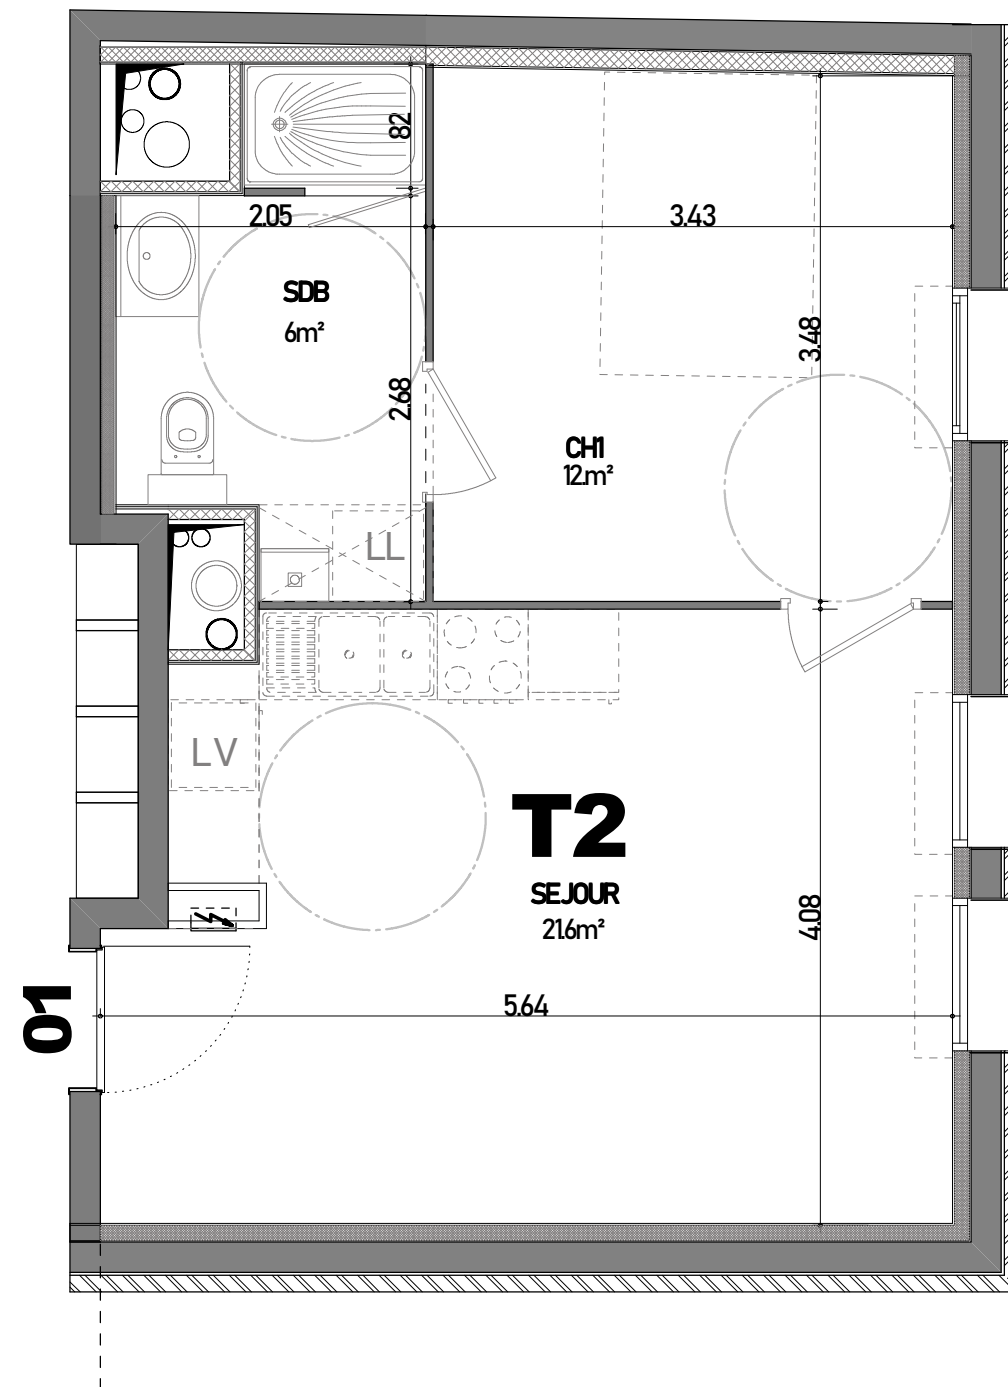

ARABESQUE
LILLE

Promotion immobilière
patrick fidelle ARCHITECTE

Appartement 01 Rez de chaussée

SEJOUR	21.6 m ²
CHAMBRE	12 m ²
BAIN	6 m ²
TOTAL	39.6 m²

PLAN DE SITUATION

L'acquéreur reconnaît avoir été informé que ce plan et ces côtes sont susceptibles de subir des modifications suite à la mise au point des plans d'exécution et des impératifs techniques.
Les pointillés en cuisine et salles de bains indiquent les localisations préférentielles des appareils ou mobilier qui ne seront pas fournis.