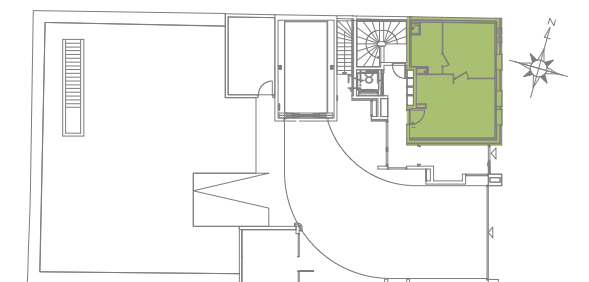

ARABESQUE
LILLE

Promotion immobilière
patrick fidelle ARCHITECTE

Appartement 01 Rez de chaussée

SEJOUR	21.6 m ²
CHAMBRE	12 m ²
BAIN	6 m ²
TOTAL	39.6 m²

PLAN DE SITUATION

L'acquéreur reconnaît avoir été informé que ce plan et ces côtes sont susceptibles de subir des modifications suite à la mise au point des plans d'exécution et des impératifs techniques.
Les pointillés en cuisine et salles de bains indiquent les localisations préférentielles des appareils ou mobilier qui ne seront pas fournis.